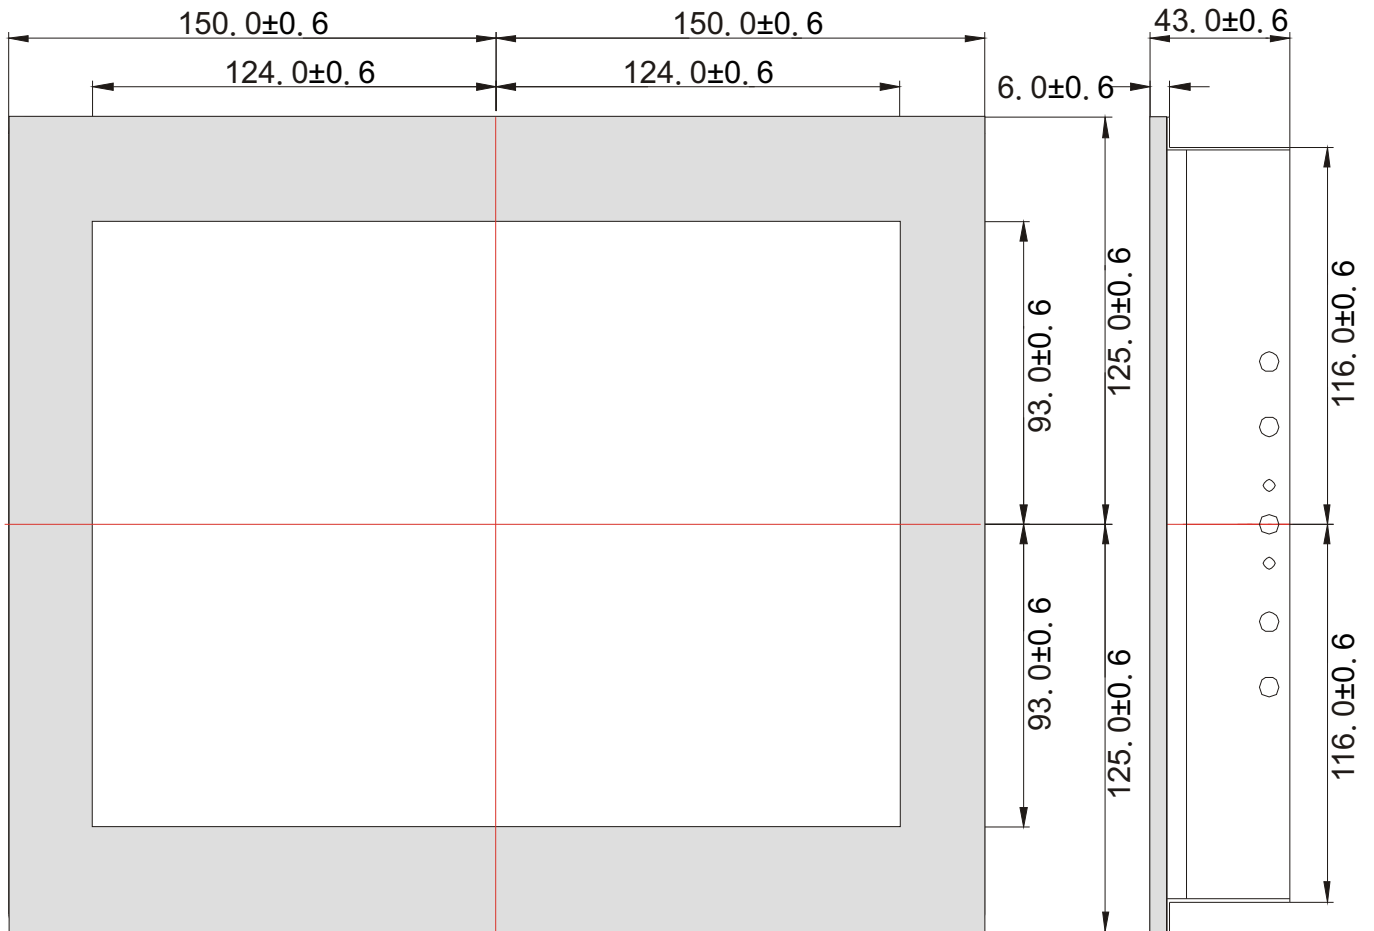

LCD Aluminum Front Bezel

● Aluminum Front Bezel

● 12.1" 907L12M0K2

UNIT:mm