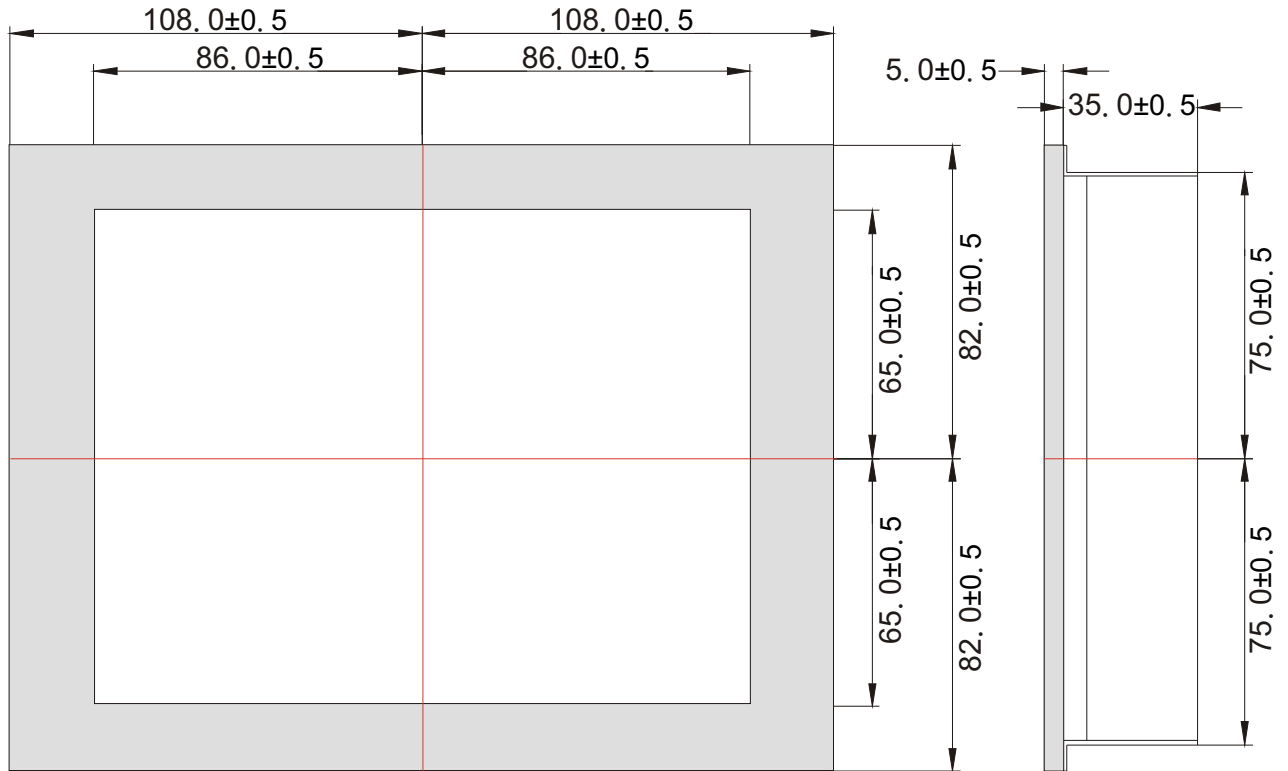

● Aluminum Front Bezel

● 8.4" 907L084MA1

UNIT: mm